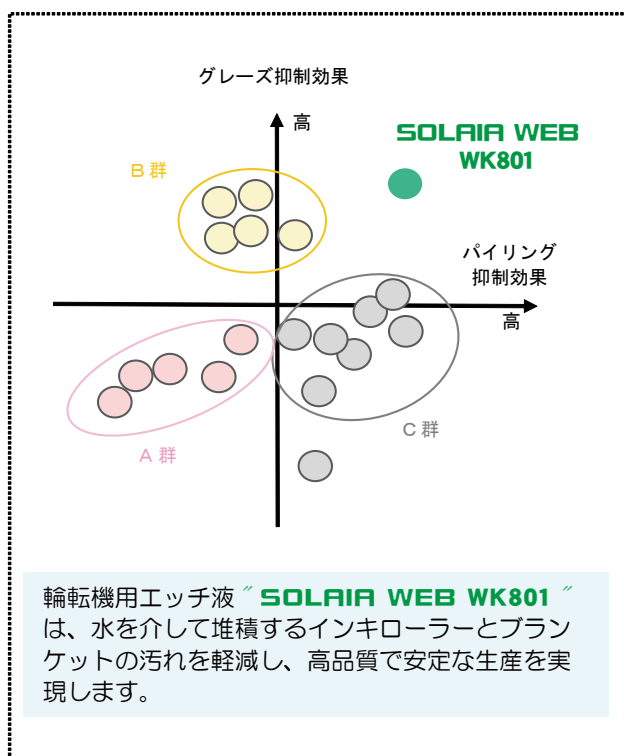

# SOLAIA WEB WK801

グレース、パイリング対策にも効果的 !!  
次世代型 多機能エッチ液 !!

【製品規格】

品名	容量	梱包形態
SOLAIA WEB WK801	20L	ポリ容器

※本製品はリユース容器を使用しています。

【特長】

- (1) 高い網点再現性を発揮し、高品質印刷を実現
- (2) 印刷の高速化に対応し、生産性向上に寄与
- (3) グレース、パイリングの抑制に優れた効果を発揮
- (4) 消防法非該当の法規制対策製品