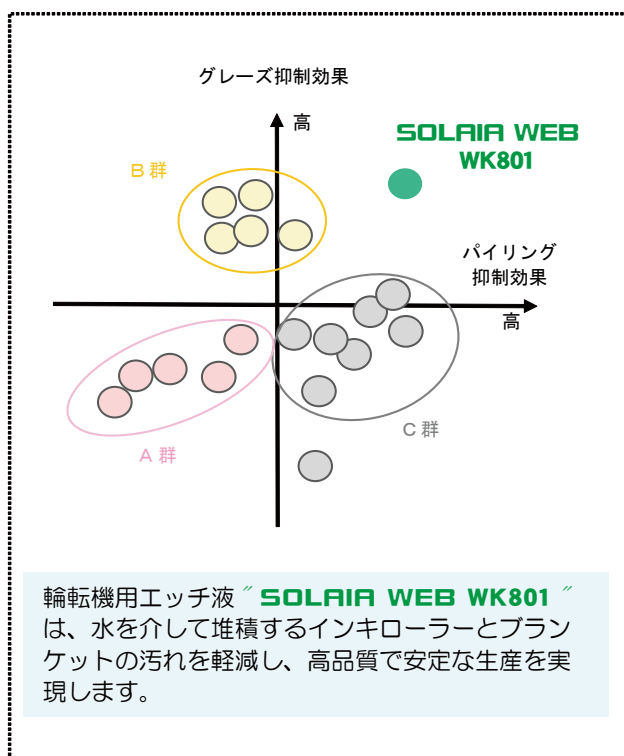

SOLAIA WEB WK801

グレース、パイリング対策にも効果的 !!
次世代型 多機能エッチ液 !!

〔製品規格〕

品名	容量	梱包形態
SOLAIA WEB WK801	20L	ポリ容器

※本製品はリユース容器を使用しています。

〔特長〕

- (1) 高い網点再現性を発揮し、高品質印刷を実現
- (2) 印刷の高速化に対応し、生産性向上に寄与
- (3) グレース、パイリングの抑制に優れた効果を発揮
- (4) 消防法非該当の法規制対策製品